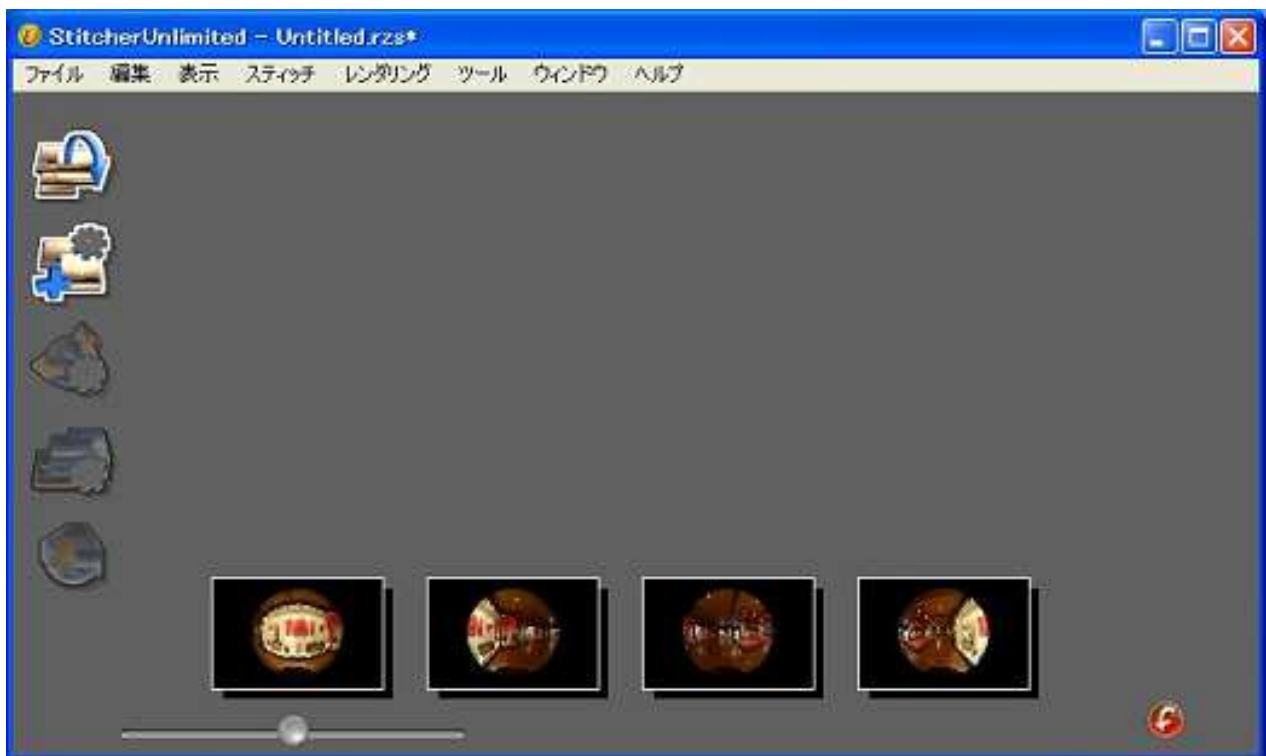

自動結合ボタンをクリックするとパノラマ画像の自動結合を開始する。

自動結合した後に、画面にパノラマ写真が表示される。

必要なパノラマ写真を出力する。こちらにはキュービックイメージ（立方体）画像を出力する。

4. Web 上に画像を表示する

FlashView の使い方

Web 上に 3D パノラマを表示するために、ブラウザに組み込まれたプレイヤーが必要である。今回、Flash Panorama Player を利用する。Flash Panorama Player は、Adobe の Flash にもとづいて開発された 3D パノラマ表示用のプレイヤーである。このソフトは Adobe の Flash で動作し、Flash 自体は Windows OS に標準搭載されている。