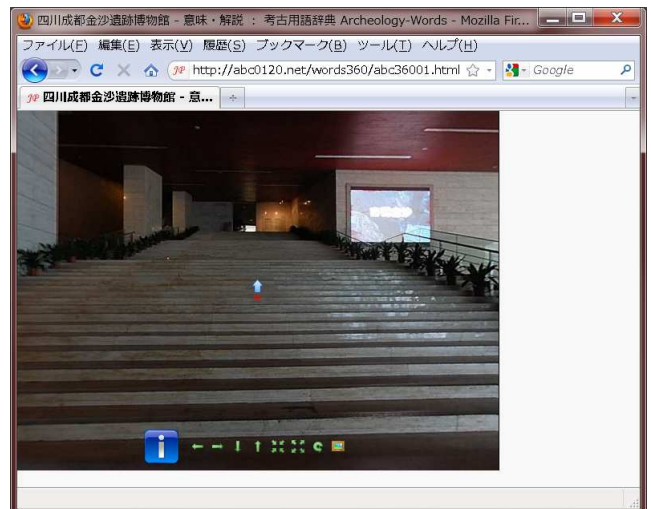

3Dパノラマ写真のマッピング方法は、正距円筒図法、円筒図法、立方体に描く心射方位図法の三通りある。今回は、立方体の内面に画像を展開させる心射方位図法を採用する。

上記の画像は、実際に Web 上に表示した一場面である。この場面は下記の6枚の画像を合成したもので、立方体面上に心射方位図法によって表示している。

3D パノラマ画像の利用状況

現在、パノラマ写真の利用が普及している。観光名所、博物館、社寺、教会、ホテルなど、多様な利用実績がある。3Dパノラマの利用は、ホテル、旅館、マンション、建売住宅などで、豪華さアピールしたり、観光地のパノラミックな風景をプロモーションするためなど、その用途は様々である。普通の一視点からの写真と比較して、臨場感やリアリティが格段に優れ、同質の同じ大きさの写真を複数並べて表示するよりも、視覚的に実体感覚が高度となる。

自動結合ボタンをクリックするとパノラマ画像の自動結合を開始する。

自動結合した後に、画面にパノラマ写真が表示される。

必要なパノラマ写真を出力する。こちらにはキュービックイメージ（立方体）画像を出力する。

4. Web 上に画像を表示する

FlashView の使い方

Web 上に 3D パノラマを表示するために、ブラウザに組み込まれたプレイヤーが必要である。今回、Flash Panorama Player を利用する。Flash Panorama Player は、Adobe の Flash にもとづいて開発された 3D パノラマ表示用のプレイヤーである。このソフトは Adobe の Flash で動作し、Flash 自体は Windows OS に標準搭載されている。

Flash Panorama Player の機能：

- ① 3D パノラマ画像をマウスで上下、左右回転
- ② 3D パノラマ画像をマウスで拡大縮小
- ③ 3D パノラマ画像から次の 3D パノラマ画像へ遷移
- ④ 3D パノラマ画像にアクションボタン設置

5. 博物館応用事例

四川大学博物館

金沙遺跡博物館

最後に、撮影に協力していただいた中国四川大学博物館、金沙遺跡博物館に感謝します。

四川大学博物館